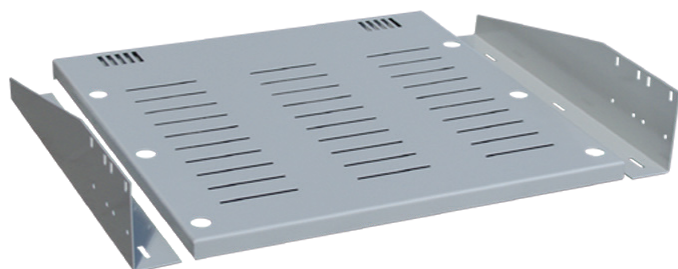

Fachboden 19" 3-teilig

Modulare 19" Peripherieprodukte der dtm group

Produktbeschreibung

Fachboden 3-teilig als Ablage für verschiedene Komponenten. Die zwei Einschubschienen aus Stahlblech werden seitlich in das Innenprofil mit einem 1/2 HE-Lochbild (ASA-Lochung) montiert, sodass beim Einbau von 19"-Geräten die gesamte 19" Breite ausgenutzt werden kann. Der Fachboden wird auf die Schienen 4-fach befestigt.

Technische Eigenschaften

Tiefe:	437 mm / 617 mm
Traglast:	40 kg bei 437 mm 64 kg bei 617 mm

Material Angaben

Material:	Metall ELO
Oberfläche:	pulverbeschichtet
Farbe:	RAL 7035

Bestellinformationen

Artikelnummer:	307600-00000	40 kg, 437 mm
	307600-01110	64 kg, 617 mm